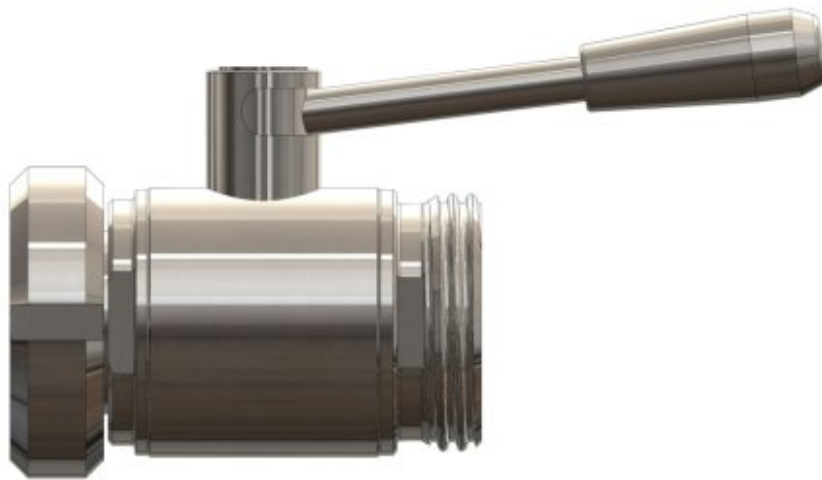

BALL VALVE, NUT DIN DN - EXTERNAL THREAD DIN DN

DN	A	B	C	L	H	CODE
20	DIN DN 20	DIN DN 20	Ø20	85	73	8163420
25	DIN DN 25	DIN DN 25	Ø25	90	86	8162525
32	DIN DN 32	DIN DN 32	Ø32	98	107	8165432
32	DIN DN 40	DIN DN 25	Ø32	106	110	8164025
32	DIN DN 40	DIN DN 32	Ø32	98	110	8165440
32	DIN DN 40	DIN DN 40	Ø32	98	110	8164040
32	DIN DN 50	DIN DN 25	Ø32	110	117	8165025