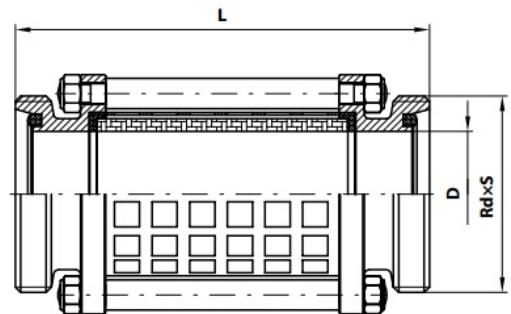

SIGHT GLASS

Sight glass DIN, AISI 304.

	DN	D	L	Rd×S	kg
5101 0	025	26	144	52×1/6"	0,612
5101 0	032	32	144	58×1/6"	0,702
5101 0	040	38	144	65×1/6"	0,922
5101 0	050	50	164	78×1/6"	1,232
5101 0	065	66	172	95×1/6"	1,522
5101 0	080	81	205	110×1/4"	1,722
5101 0	100	100	209	130×1/4"	3,369
5101 0	125	125	265	160×1/4"	6,400
5101 0	150	150	273	190×1/4"	7,800

PRODUKTVARIANTEN

VARIANTE	PRODUKTCODE	PREIS
DN 25	51010025000100	Bruttopreis: 562 € Nettopreis: 457 €
DN 32	51010032000100	Bruttopreis: 589 € Nettopreis: 479 €