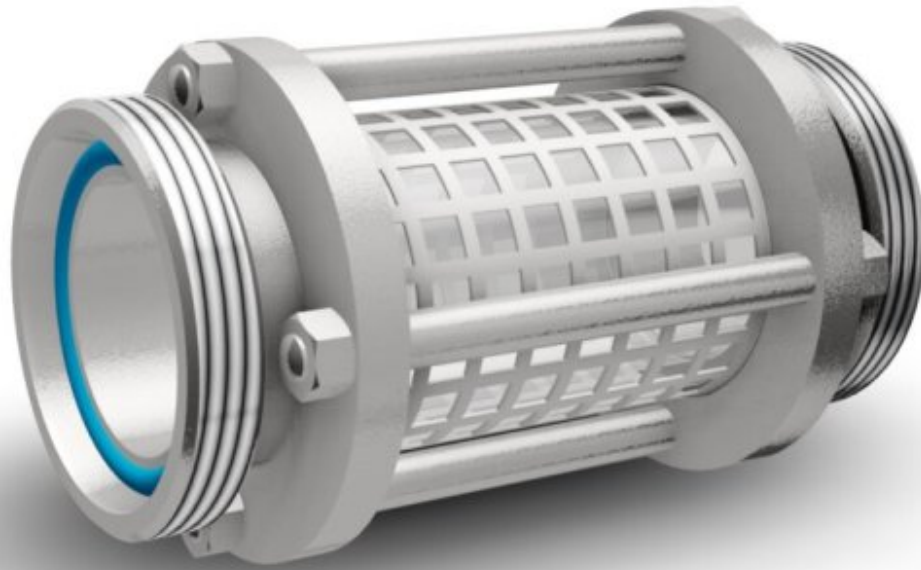

SIGHT GLASS

Sight glass DIN, AISI 304.

	DN	D	L	Rd×S	kg
5101 0	025	26	144	52×1/6"	0,612
5101 0	032	32	144	58×1/6"	0,702
5101 0	040	38	144	65×1/6"	0,922
5101 0	050	50	164	78×1/6"	1,232
5101 0	065	66	172	95×1/6"	1,522
5101 0	080	81	205	110×1/4"	1,722
5101 0	100	100	209	130×1/4"	3,369
5101 0	125	125	265	160×1/4"	6,400
5101 0	150	150	273	190×1/4"	7,800

PRODUKTVARIANTEN

VARIANTE	PRODUKTCODE	PREIS
DN 25	51010025000100	Bruttopreis: 562 € Nettopreis: 457 €
DN 32	51010032000100	Bruttopreis: 589 € Nettopreis: 479 €