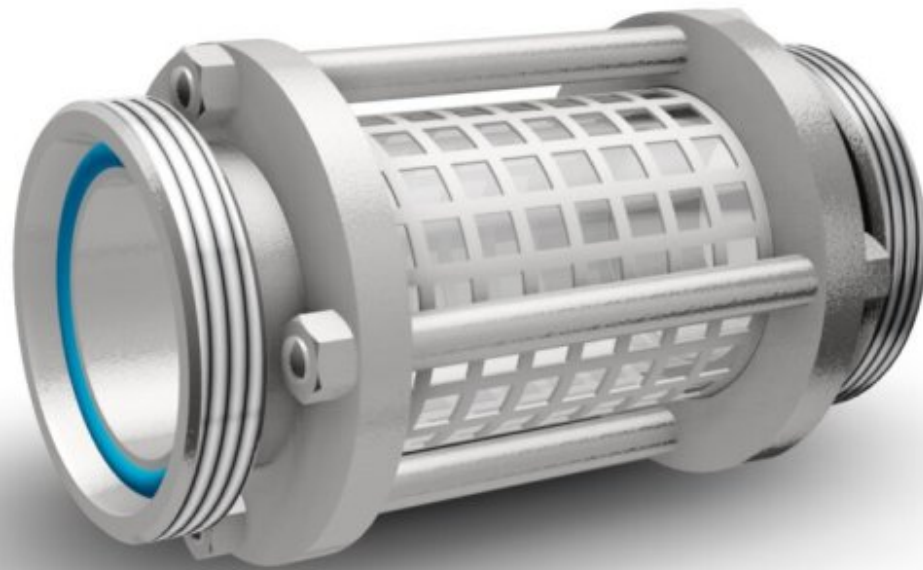

SIGHT GLASS LED BACKLIGHT

Sight glass DIN, AISI 304 with LED backlight.

	DN	D	L	Rd×S	kg
5101 0	025	26	144	52×1/6"	0,612
5101 0	032	32	144	58×1/6"	0,702
5101 0	040	38	144	65×1/6"	0,922
5101 0	050	50	164	78×1/6"	1,232
5101 0	065	66	172	95×1/6"	1,522
5101 0	080	81	205	110×1/4"	1,722
5101 0	100	100	209	130×1/4"	3,369
5101 0	125	125	265	160×1/4"	6,400
5101 0	150	150	273	190×1/4"	7,800