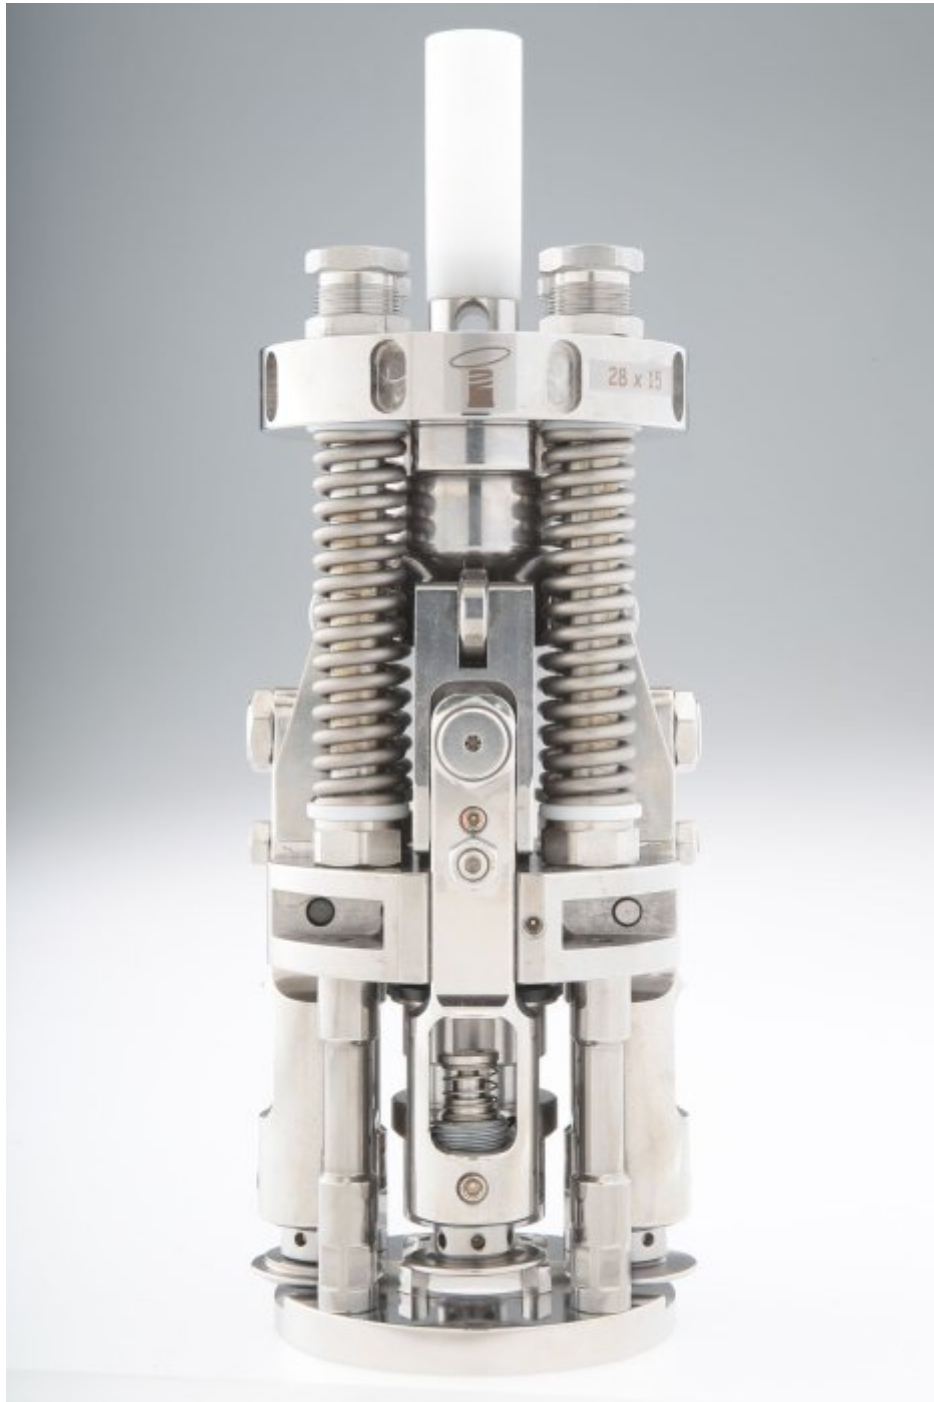

VERSCHLUSSKOPF, TME

Verschlusskopf mit vier externen unabhängigen Federn, komplett aus Edelstahl, ausgestattet mit der No-Cap-No-Roll-Sicherheitsvorrichtung zum Verschließen von Aluminiumkappen von 18 [mm] bis 38 [mm] und für spezielle Anwendungen